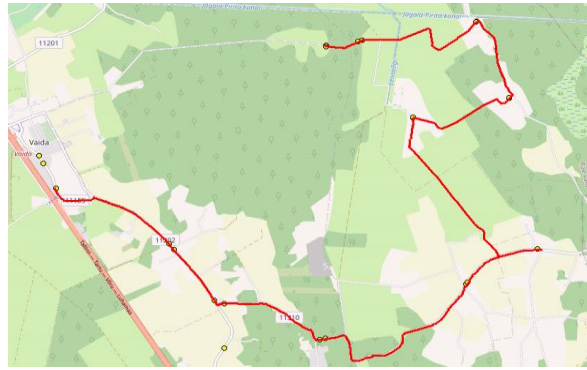

Riigihange nr 221426
Avaliku bussiliiniveo korraldamine Harju maakonna Rae valla bussiliinidel nr 2-8/20019
Kehtib alates 01.09.2020 kuni 31.08.2023

MTÜ Põhja-Eesti Ühistranspordikeskus
reg 80213342

AS HANSABUSS
reg 10230847

Rae valla bussiliin Nr.R5
Suursoo - Veskimäe - Urvaste - Ellaku - Vaida

Sõiduplaan kehtib **ainult 14.06.2023**
Liini teenindab **AS HANSABUSS**

Nr.	Peatus	Reis	Reis	Reis	Reis
		01	02	01	03
1	*Puraviku	R5-01	R5-02	R5-01	R5-05
2	*Veskitaguse		07:45		08:20
3	Eest-Sooasalu	07:30	07:55	08:10	
4	Suursoo	07:31		08:11	
5	Raadiõhna	07:35		08:14	
6	Pöörasoo	07:37		08:16	
7	Suursoo küla	07:40		08:20	
8	Urvaste	07:45		08:25	
9	Urvaste	07:47		08:26	
10	Salu küla	07:49		08:29	
11	Lilleoru	07:53		08:33	
12	Ellaku	07:55		08:34	
13	Vaidasoo	07:56		08:35	08:38
14	Vaida Põhikool	07:58	08:04	08:37	08:04