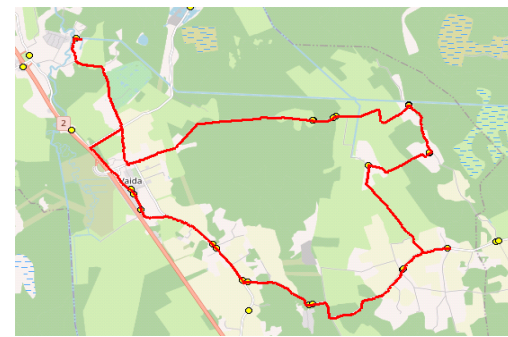

Riigihange nr 221426
Avaliku bussiliiniveo korraldamine Harju maakonna Rae valla bussiliinidel nr 2-8/20019
Kehtib alates 01.09.2020 kuni 31.08.2023

MTÜ Põhja-Eesti Ühistranspordikeskus
reg 80213342

AS HANSABUSS
reg 10230847

Rae valla bussiliin
Suursoo - Veskimäe - Urvaste - Ellaku - Vaida

Nr.R5

Sõiduplaan kehtib **12.06.2023 ja 13.06.2023**
Liini teenindab **AS HANSABUSS**

Nr.	Peatus	Reis	Reis
		01 R5-01	03 R5-05
1	*Puraviku		07:45
2	*Veskitaguse		07:55
3	Eest-Soosalu	07:30	
4	Suursoo	07:31	
5	Raadvõhma	07:35	
6	Pöörasoo	07:37	
7	Suursoo küla	07:40	
8	Urvaste	07:45	
9	Urvaste	07:47	
10	Salu küla	07:49	
11	Lilleoru	07:53	
12	Ellaku	07:55	
13	Vaidasoo	07:56	
14	Vaida Põhikool	07:58	08:04

Nr.R5

Vaida - Veskitaguse - Suursoo - Urvaste - Salu - Vaida

Nr.	Peatus	Reis	Reis
		02 R5-04	04 R5-03
1	Vaida Põhikool	15:00	17:00
2	Vaida	15:01	17:01
3	Veskitaguse		17:09
4	Eest-Soosalu	15:10	17:22
5	Suursoo	15:11	17:23
6	Raadvõhma	15:15	17:27
7	Pöörasoo	15:17	17:29
8	Suursoo küla	15:21	17:33
9	Urvaste	15:26	17:38
10	Urvaste	15:28	17:40
11	Salu küla	15:29	17:41
12	Suure-Tamme	15:32	17:44
13	Lilleoru	15:33	17:45
14	Ellaku	15:35	17:47
15	Vaidasoo	15:36	17:48
16	Vaida Põhikool	15:38	17:50
17	Vaida	15:39	17:51

Märkused