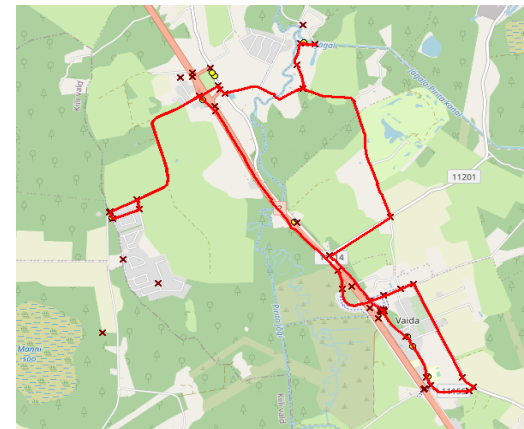

Nr.R5

Vaida - Veskitaguse - Suursoo - Urvaste - Salu - Vaida

Nr.	Peatus	Reis	Reis	Reis
		02	02	04
1	Vaida Põhikool	R5-04	R5-04	R5-03
2	Vaida	11:00	15:00	17:00
3	Veskitaguse	11:01	15:01	17:01
4	Eest-Sooasalu	11:10	15:10	17:09
5	Suursoo	11:11	15:11	17:13
6	Raadiõhna	11:15	15:15	17:17
7	Pöörasoo	11:17	15:17	17:20
8	Suursoo küla	11:21	15:21	17:33
9	Urvaste	11:26	15:26	17:38
10	Urvaste	11:28	15:28	17:40
11	Salu küla	11:29	15:29	17:41
12	Suure-Tamme	11:32	15:32	17:44
13	Lilleoru	11:33	15:33	17:45
14	Ellaku	11:35	15:35	17:47
15	Vaidasoo	11:36	15:36	17:48
16	Vaida Põhikool	11:38	15:38	17:50
17	Vaida	11:39	15:39	17:51

Nr.	Peatus	Reis
1	Vaida Põhikool	R3-03
2	Vaida	11:01
7	Veskitaguse	11:08
12	*Puraviku	11:16
13	*Patika	11:19
14	*Sillaotsa	11:21
15	Vaida Põhikool	11:27

Nr.	Peatus	Reis
10	Vaida Põhikool	R3-05
11	Vaida	11:32
12	Vaidasoo	11:37
13	Ellaku	11:38
14	Alikavalja	11:39
15	Anuvalla	11:40