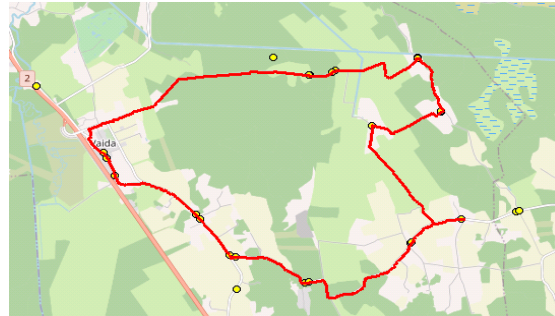

Riigihange nr 221426
Avaliku bussiliiniveo korraldamine Harju maakonna Rae valla bussiliinidel nr 2-8/20019
Kehtib alates 01.09.2020 kuni 31.08.2023

MTÜ Põhja-Eesti Ühistranspordikeskus
reg 80213342

AS HANSABUSS
reg 10230847

Rae valla bussiliin
Suursoo - Veskimäe - Urvaste - Ellaku - Vaida

Nr.R5

Sõiduplaan kehtib **12.06.2023 ja 13.06.2023**
Liini teenindab **AS HANSABUSS**

Nr.	Peatus	Reis	Reis
		01 R5-01	03 R5-05
1	*Puraviku		07:45
2	*Veskitaguse		07:55
3	Eest-Soosalu	07:30	
4	Suursoo	07:31	
5	Raadvõhma	07:35	
6	Pöörasoo	07:37	
7	Suursoo küla	07:40	
8	Urvaste	07:45	
9	Urvaste	07:47	
10	Salu küla	07:49	
11	Lilleoru	07:53	
12	Ellaku	07:55	
13	Vaidasoo	07:56	
14	Vaida Põhikool	07:58	08:04

Nr.R5

Vaida - Veskitaguse - Suursoo - Urvaste - Salu - Vaida

Nr.	Peatus	Reis	Reis
		02 R5-04	04 R5-03
1	Vaida Põhikool	15:00	17:00
2	Vaida	15:01	17:01
3	Veskitaguse		17:09
4	Eest-Soosalu	15:10	17:22
5	Suursoo	15:11	17:23
6	Raadvõhma	15:15	17:27
7	Pöörasoo	15:17	17:29
8	Suursoo küla	15:21	17:33
9	Urvaste	15:26	17:38
10	Urvaste	15:28	17:40
11	Salu küla	15:29	17:41
12	Suure-Tamme	15:32	17:44
13	Lilleoru	15:33	17:45
14	Ellaku	15:35	17:47
15	Vaidasoo	15:36	17:48
16	Vaida Põhikool	15:38	17:50
17	Vaida	15:39	17:51

Märkused