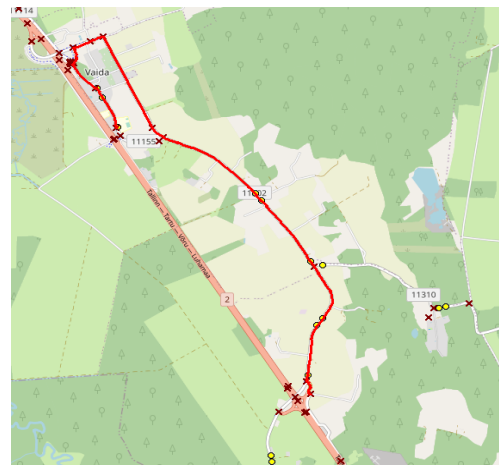

Nr.R5

Vaida - Veskitaguse - Suursoo - Urvaste - Salu - Vaida

Nr.	Peatus	Reis	Reis	Reis
		02	02	04
1	Vaida Põhikool	R5-04	R5-04	R5-03
2	Vaida	11:00	15:00	17:00
3	Veskitaguse	11:01	15:01	17:01
4	Eest-Sooasalu	11:10	15:10	17:09
5	Suursoo	11:11	15:11	17:13
6	Raadiõhna	11:15	15:15	17:17
7	Pöörasoo	11:17	15:17	17:20
8	Suursoo küla	11:21	15:21	17:33
9	Urvaste	11:26	15:26	17:38
10	Urvaste	11:28	15:28	17:40
11	Salu küla	11:29	15:29	17:41
12	Suure-Tamme	11:32	15:32	17:44
13	Lilleoru	11:33	15:33	17:45
14	Ellaku	11:35	15:35	17:47
15	Vaidasoo	11:36	15:36	17:48
16	Vaida Põhikool	11:38	15:38	17:50
17	Vaida	11:39	15:39	17:51

Nr.	Peatus	Reis
1	Vaida Põhikool	R3-03
2	Vaida	11:01
7	Veskitaguse	11:08
12	*Puraviku	11:16
13	*Patika	11:19
14	*Sillaotsa	11:21
15	Vaida Põhikool	11:27

Nr.	Peatus	Reis
10	Vaida Põhikool	R3-05
11	Vaida	11:32
12	Vaidasoo	11:37
13	Ellaku	11:38
14	Alikavalja	11:39
15	Anuvalla	11:40