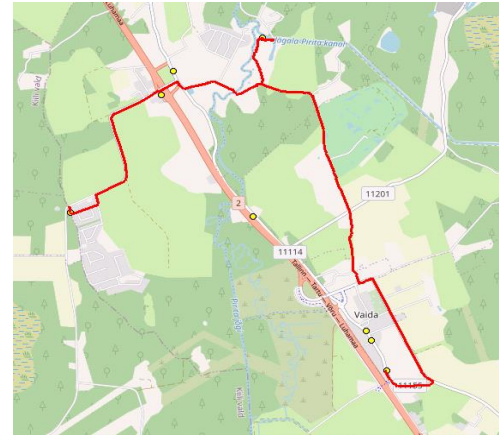

Riigihange nr 221426
Avaliku bussiliiniveo korraldamine Harju maakonna Rae valla bussiliinidel nr 2-8/20019
Kehtib alates 01.09.2020 kuni 31.08.2023

MTÜ Põhja-Eesti Ühistranspordikeskus
reg 80213342

AS HANSABUSS
reg 10230847

Rae valla bussiliin Nr.R5
Suursoo - Veskimäe - Urvaste - Ellaku - Vaida

Sõiduplaan kehtib **ainult 14.06.2023**
Liini teenindab **AS HANSABUSS**

Nr.	Peatus	Reis	Reis	Reis	Reis
		01	02	01	03
1	*Puraviku	R5-01	R5-02	R5-01	R5-05
2	*Veskitaguse		07:45		08:20
3	Eest-Sooasalu	07:30	07:55	08:10	
4	Suursoo	07:31		08:11	
5	Raadiõhna	07:35		08:14	
6	Pöörasoo	07:37		08:16	
7	Suursoo küla	07:40		08:20	
8	Urvaste	07:45		08:25	
9	Urvaste	07:47		08:26	
10	Salu küla	07:49		08:29	
11	Lilleoru	07:53		08:33	
12	Ellaku	07:55		08:34	
13	Vaidasoo	07:56		08:35	08:38
14	Vaida Põhikool	07:58	08:04	08:37	08:04