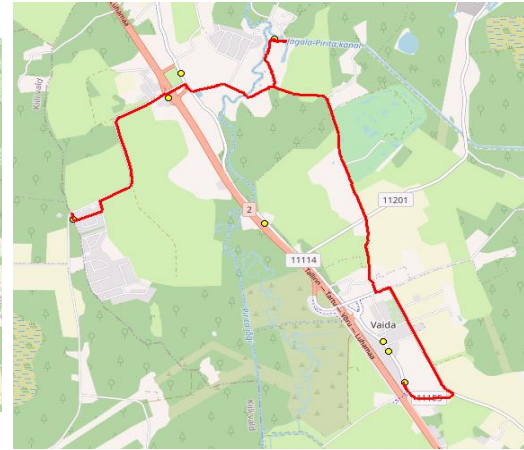

Riigihange nr 221426
Avaliku bussiliiniveo korraldamine Harju maakonna Rae valla bussiliinidel nr 2-8/20019
Kehtib alates 01.09.2020 kuni 31.08.2023

MTÜ Põhja-Eesti Ühistranspordikeskus
reg 80213342

AS HANSABUSS
reg 10230847

Rae valla bussiliin
Suursoo - Veskimäe - Urvaste - Ellaku - Vaida

Nr.R5

Sõiduplaan kehtib **12.06.2023 ja 13.06.2023**
Liini teenindab **AS HANSABUSS**

Nr.	Peatus	Reis	Reis
		01 R5-01	03 R5-05
1	*Puraviku		07:45
2	*Veskitaguse		07:55
3	Eest-Soosalu	07:30	
4	Suursoo	07:31	
5	Raadvõhma	07:35	
6	Pöörasoo	07:37	
7	Suursoo küla	07:40	
8	Urvaste	07:45	
9	Urvaste	07:47	
10	Salu küla	07:49	
11	Lilleoru	07:53	
12	Ellaku	07:55	
13	Vaidasoo	07:56	
14	Vaida Põhikool	07:58	08:04

Nr.R5

Vaida - Veskitaguse - Suursoo - Urvaste - Salu - Vaida

Nr.	Peatus	Reis	Reis
		02 R5-04	04 R5-03
1	Vaida Põhikool	15:00	17:00
2	Vaida	15:01	17:01
3	Veskitaguse		17:09
4	Eest-Soosalu	15:10	17:22
5	Suursoo	15:11	17:23
6	Raadvõhma	15:15	17:27
7	Pöörasoo	15:17	17:29
8	Suursoo küla	15:21	17:33
9	Urvaste	15:26	17:38
10	Urvaste	15:28	17:40
11	Salu küla	15:29	17:41
12	Suure-Tamme	15:32	17:44
13	Lilleoru	15:33	17:45
14	Ellaku	15:35	17:47
15	Vaidasoo	15:36	17:48
16	Vaida Põhikool	15:38	17:50
17	Vaida	15:39	17:51

Märkused